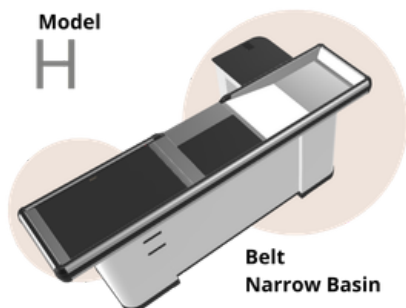

GEO | SINTESI

Una nueva generación de **Muebles Caja**

Todos los modelos están disponibles en alturas de 850 y 950 mm, con anchos de cinta de 550 y 600 mm. Además, nuestros muebles caja disponen de multitud de accesorios y una extensa gama de colores