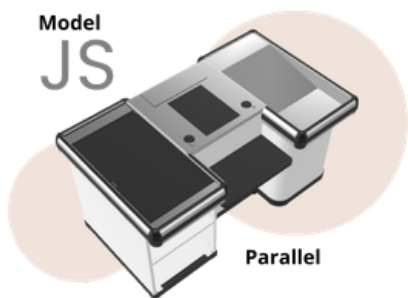

GEO | SINTESI

Una nueva generación de **Muebles Caja**

Diseño italiano, tecnología y calidad. Un nuevo concepto de mostrador de caja: accesorios, estética y ergonomía en un solo producto

FEB
26

GEO | SINTESI

Una nueva generación de **Muebles Caja**

Todos los modelos están disponibles en alturas de 850 y 950 mm, con anchos de cinta de 550 y 600 mm. Además, nuestros muebles caja disponen de multitud de accesorios y una extensa gama de colores

GEO | SINTESI

Una nueva generación de **Muebles Caja**

Todos los modelos están disponibles en alturas de 850 y 950 mm, con anchos de cinta de 550 y 600 mm. Además, nuestros muebles caja disponen de multitud de accesorios y una extensa gama de colores

GEO SINTESI

Todos los modelos están disponibles con alturas de 850 o 950 mm y anchos de cinta de 550 o 600 mm.

**FEB
26**

GEO SINTESI

**FEB
26**

Todos los modelos están disponibles con alturas de 850 o 950 mm
y anchos de cinta de 550 o 600 mm