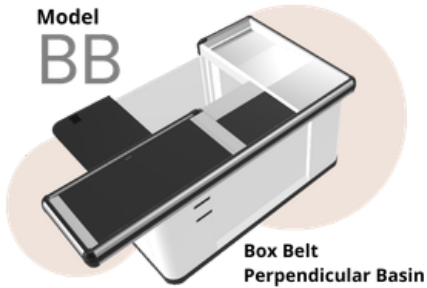

Una nueva generación de **Muebles Caja**

Todos los modelos están disponibles en alturas de 850 y 950 mm, con anchos de cinta de 550 y 600 mm. Además, nuestros muebles caja disponen de multitud de accesorios y una extensa gama de colores

GEO | SINTESI

Una nueva generación de **Muebles Caja**

Todos los modelos están disponibles en alturas de 850 y 950 mm, con anchos de cinta de 550 y 600 mm. Además, nuestros muebles caja disponen de multitud de accesorios y una extensa gama de colores