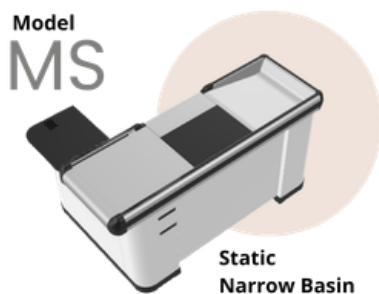

GEO | SINTESI

Una nueva generación de **Muebles Caja**

Todos los modelos están disponibles en alturas de 850 y 950 mm, con anchos de cinta de 550 y 600 mm. Además, nuestros muebles caja disponen de multitud de accesorios y una extensa gama de colores