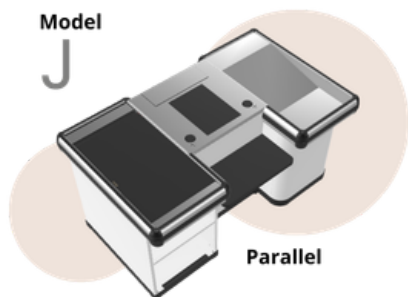

GEO | SINTESI

Una nueva generación de **Muebles Caja**

Todos los modelos están disponibles en alturas de 850 y 950 mm, con anchos de cinta de 550 y 600 mm. Además, nuestros muebles caja disponen de multitud de accesorios y una extensa gama de colores