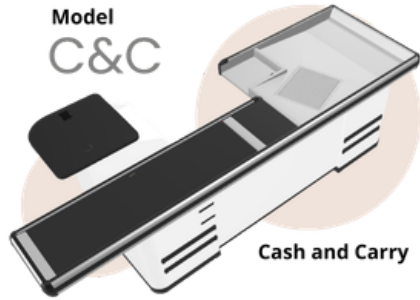

GEO | SINTESI

Una nueva generación de **Muebles Caja**

Diseño italiano, tecnología y calidad. Un nuevo concepto de mostrador de caja: accesorios, estética y ergonomía en un solo producto

FEB
26

GEO | SINTESI

Una nueva generación de **Muebles Caja**

Todos los modelos están disponibles en alturas de 850 y 950 mm, con anchos de cinta de 550 y 600 mm. Además, nuestros muebles caja disponen de multitud de accesorios y una extensa gama de colores

GEO | SINTESI

Una nueva generación de **Muebles Caja**

Todos los modelos están disponibles en alturas de 850 y 950 mm, con anchos de cinta de 550 y 600 mm. Además, nuestros muebles caja disponen de multitud de accesorios y una extensa gama de colores