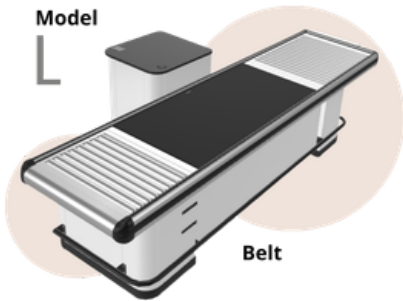

Una nueva generación de **Muebles Caja**

Todos los modelos están disponibles en alturas de 850 y 950 mm, con anchos de cinta de 550 y 600 mm. Además, nuestros muebles caja disponen de multitud de accesorios y una extensa gama de colores

GEO | SINTESI

Una nueva generación de **Muebles Caja**

Todos los modelos están disponibles en alturas de 850 y 950 mm, con anchos de cinta de 550 y 600 mm. Además, nuestros muebles caja disponen de multitud de accesorios y una extensa gama de colores