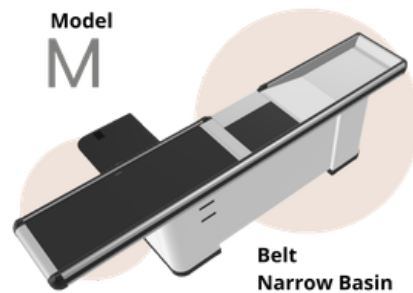

GEO | SINTESI

Una nueva generación de **Muebles Caja**

Todos los modelos están disponibles en alturas de 850 y 950 mm, con anchos de cinta de 550 y 600 mm. Además, nuestros muebles caja disponen de multitud de accesorios y una extensa gama de colores