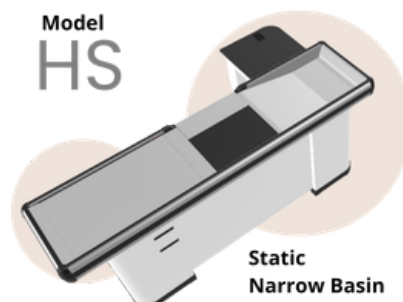

GEO | SINTESI

Una nueva generación de **Muebles Caja**

Todos los modelos están disponibles en alturas de 850 y 950 mm, con anchos de cinta de 550 y 600 mm. Además, nuestros muebles caja disponen de multitud de accesorios y una extensa gama de colores