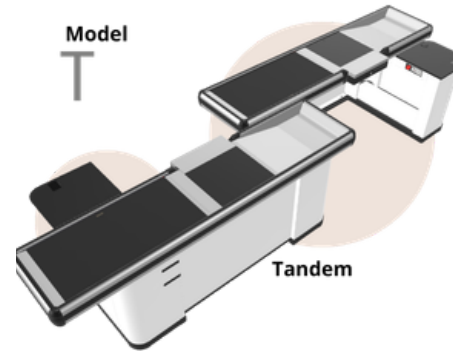

GEO | SINTESI

Una nueva generación de **Muebles Caja**

Diseño italiano, tecnología y calidad. Un nuevo concepto de mostrador de caja: accesorios, estética y ergonomía en un solo producto

FEB
26

GEO | SINTESI

Una nueva generación de **Muebles Caja**

Todos los modelos están disponibles en alturas de 850 y 950 mm, con anchos de cinta de 550 y 600 mm. Además, nuestros muebles caja disponen de multitud de accesorios y una extensa gama de colores

GEO | SINTESI

Una nueva generación de **Muebles Caja**

Todos los modelos están disponibles en alturas de 850 y 950 mm, con anchos de cinta de 550 y 600 mm. Además, nuestros muebles caja disponen de multitud de accesorios y una extensa gama de colores

GEO SINTESI

Todos los modelos están disponibles con alturas de 850 o 950 mm y anchos de cinta de 550 o 600 mm.

**FEB
26**

GEO SINTESI

**FEB
26**

Todos los modelos están disponibles con alturas de 850 o 950 mm
y anchos de cinta de 550 o 600 mm