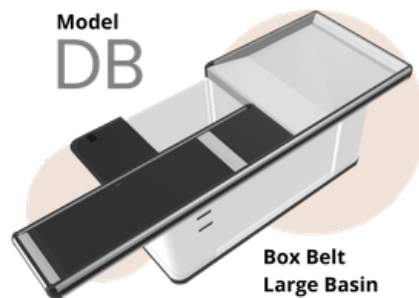

GEO | SINTESI

Una nueva generación de **Muebles Caja**

Diseño italiano, tecnología y calidad. Un nuevo concepto de mostrador de caja: accesorios, estética y ergonomía en un solo producto

FEB
26

GEO | SINTESI

Una nueva generación de **Muebles Caja**

Todos los modelos están disponibles en alturas de 850 y 950 mm, con anchos de cinta de 550 y 600 mm. Además, nuestros muebles caja disponen de multitud de accesorios y una extensa gama de colores

GEO | SINTESI

Una nueva generación de **Muebles Caja**

Todos los modelos están disponibles en alturas de 850 y 950 mm, con anchos de cinta de 550 y 600 mm. Además, nuestros muebles caja disponen de multitud de accesorios y una extensa gama de colores