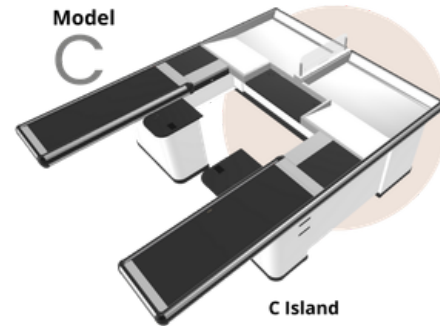

Una nueva generación de **Muebles Caja**

Todos los modelos están disponibles en alturas de 850 y 950 mm, con anchos de cinta de 550 y 600 mm. Además, nuestros muebles caja disponen de multitud de accesorios y una extensa gama de colores

GEO | SINTESI

Una nueva generación de **Muebles Caja**

Todos los modelos están disponibles en alturas de 850 y 950 mm, con anchos de cinta de 550 y 600 mm. Además, nuestros muebles caja disponen de multitud de accesorios y una extensa gama de colores

GEO SINTESI

Todos los modelos están disponibles con alturas de 850 o 950 mm y anchos de cinta de 550 o 600 mm.

**FEB
26**

GEO SINTESI

**FEB
26**

Todos los modelos están disponibles con alturas de 850 o 950 mm
y anchos de cinta de 550 o 600 mm