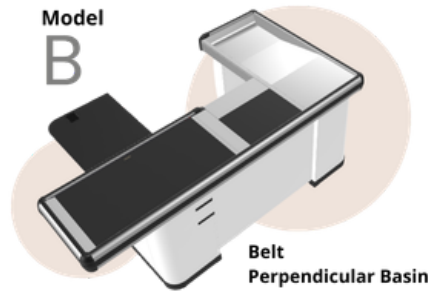

Una nueva generación de **Muebles Caja**

Todos los modelos están disponibles en alturas de 850 y 950 mm, con anchos de cinta de 550 y 600 mm. Además, nuestros muebles caja disponen de multitud de accesorios y una extensa gama de colores

GEO | SINTESI

Una nueva generación de **Muebles Caja**

Todos los modelos están disponibles en alturas de 850 y 950 mm, con anchos de cinta de 550 y 600 mm. Además, nuestros muebles caja disponen de multitud de accesorios y una extensa gama de colores