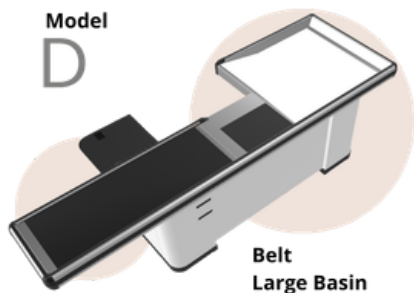

GEO | SINTESI

Una nueva generación de **Muebles Caja**

Todos los modelos están disponibles en alturas de 850 y 950 mm, con anchos de cinta de 550 y 600 mm. Además, nuestros muebles caja disponen de multitud de accesorios y una extensa gama de colores