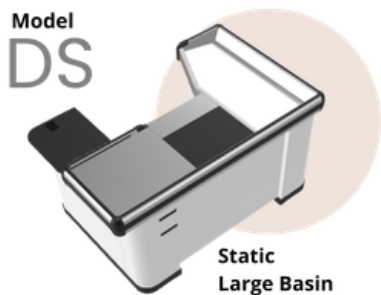

GEO | SINTESI

Una nueva generación de **Muebles Caja**

Diseño italiano, tecnología y calidad. Un nuevo concepto de mostrador de caja: accesorios, estética y ergonomía en un solo producto

FEB
26

GEO | SINTESI

Una nueva generación de **Muebles Caja**

Todos los modelos están disponibles en alturas de 850 y 950 mm, con anchos de cinta de 550 y 600 mm. Además, nuestros muebles caja disponen de multitud de accesorios y una extensa gama de colores

GEO | SINTESI

Una nueva generación de **Muebles Caja**

Todos los modelos están disponibles en alturas de 850 y 950 mm, con anchos de cinta de 550 y 600 mm. Además, nuestros muebles caja disponen de multitud de accesorios y una extensa gama de colores

GEO SINTESI

Todos los modelos están disponibles con alturas de 850 o 950 mm y anchos de cinta de 550 o 600 mm.

**FEB
26**

GEO SINTESI

**FEB
26**

Todos los modelos están disponibles con alturas de 850 o 950 mm
y anchos de cinta de 550 o 600 mm